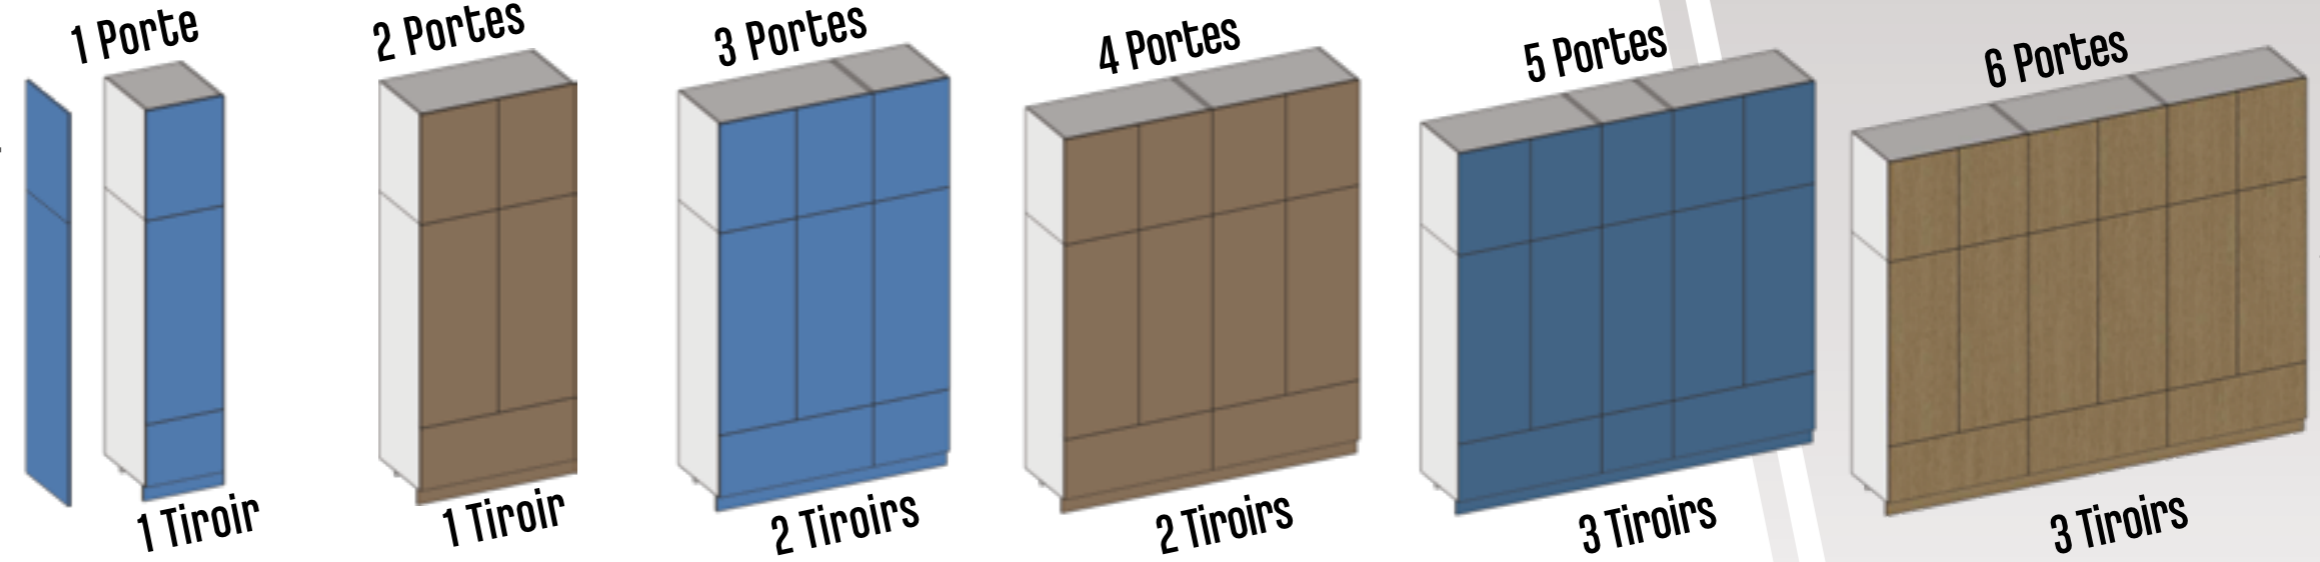

PLACARD VARIO SUR MESURE

OUVERTURE PAR **POUSSEZ LACHEZ**
OU AVEC **POIGNÉES**

Joue de finition en option

	1 Porte - VAR1	2 Portes - VAR2	3 Portes - VAR3	4 Portes - VAR4	5 Portes - VAR5	6 Portes - VAR6
Largeur (hors joue de finition)	de 40cm à 60cm	de 60cm à 120cm	de 120cm à 150cm	de 140cm à 200cm	de 175cm à 250cm	de 240cm à 300cm
Hauteur	de 220cm à 290cm	de 220cm à 290cm	de 220cm à 290cm	de 220cm à 290cm	de 220cm à 290cm	de 220cm à 290cm
Profondeur	de 54 à 60cm	de 54 à 60cm	de 54 à 60cm	de 54 à 60cm	de 54 à 60cm	de 54 à 60cm
Modèle de base avec caissons intérieurs blanc / sans étagère						
Option caissons : intérieurs couleur	VAR1CAISCOUL	VAR2CAISCOUL	VAR3CAISCOUL	VAR4CAISCOUL	VAR5CAISCOUL	VAR6CAISCOUL

- ◆ Meuble à monter soi-même
- ◆ Livré sans fond

- ◆ Mélaminé de 16mm
- ◆ Meuble à fixer au mur

Coloris caissons : (en option)

Coloris des façades :

OPTIONS :

Tringle porte cintre :

pour 1 vantail
pour 2 vantaux
1 côté - VARJ

Joue de finition (en 2 parties)

Push/lash pour tiroir :

Push/lash pour 1 porte :
Push/lash motorisé pour 1 porte :

PLATY20
PL1A
PLM1A

Tiroir Led

Lot de 2 étagères - 1 vantail
Lot de 2 étagères - 2 vantaux

LED500H
VAR2E1V
VAR2E2V