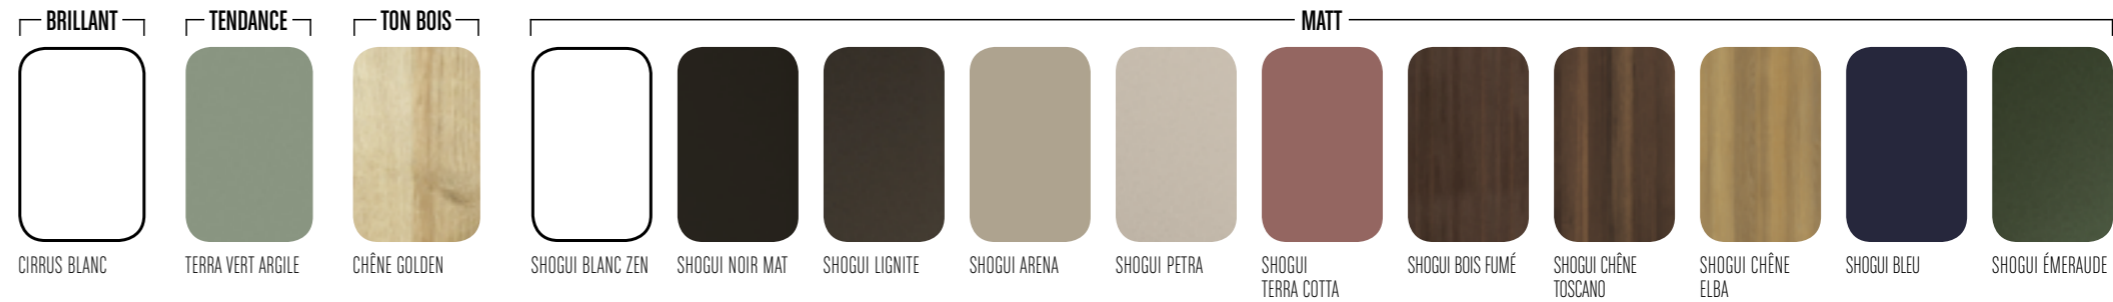

PLACARD VARIO SUR MESURE

OUVERTURE PAR **POUSSEZ LACHEZ**
OU AVEC **POIGNÉES**

Joue de finition en option

	1 Porte - VAR1	2 Portes - VAR2	3 Portes - VAR3	4 Portes - VAR4	5 Portes - VAR5	6 Portes - VAR6
Largeur (hors joue de finition)	de 40cm à 60cm	de 60cm à 120cm	de 120cm à 150cm	de 140cm à 200cm	de 175cm à 250cm	de 240cm à 300cm
Hauteur	de 220cm à 290cm	de 220cm à 290cm	de 220cm à 290cm	de 220cm à 290cm	de 220cm à 290cm	de 220cm à 290cm
Profondeur	de 54 à 60cm	de 54 à 60cm	de 54 à 60cm	de 54 à 60cm	de 54 à 60cm	de 54 à 60cm
Modèle de base avec caissons intérieurs blanc / sans étagère						
Option caissons : intérieurs couleur	VAR1CAISCOUL	VAR2CAISCOUL	VAR3CAISCOUL	VAR4CAISCOUL	VAR5CAISCOUL	VAR6CAISCOUL

- ◆ Meuble à monter soi-même
- ◆ Livré sans fond

- ◆ Mélaminé de 16mm
- ◆ Meuble à fixer au mur

Coloris caissons : (en option)

Coloris des façades :

OPTIONS :

Tringle porte cintre :

pour 1 vantail
pour 2 vantaux
1 côté - VARJ